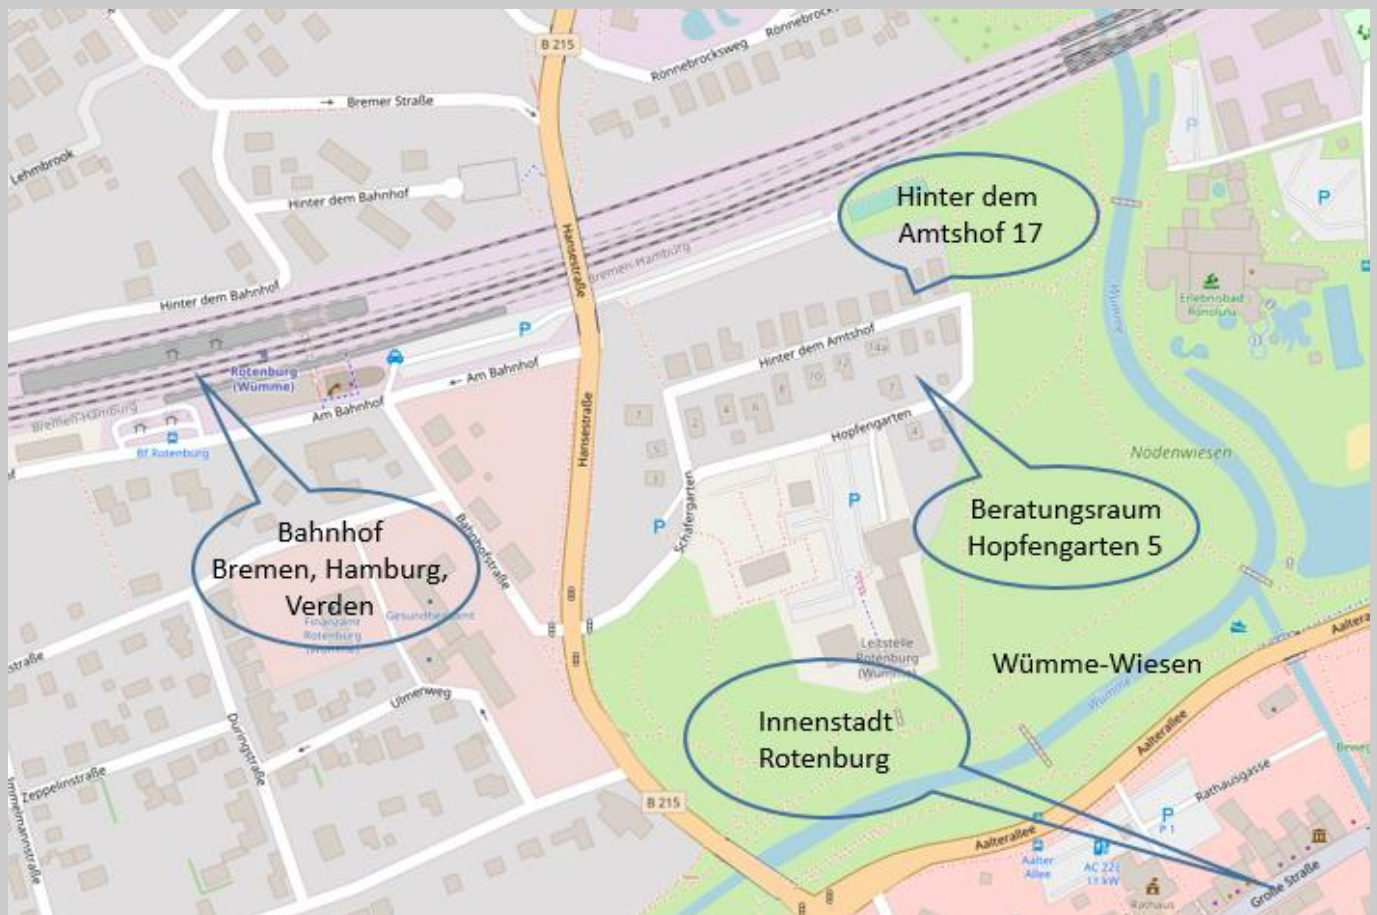

Kontakt

Dr. Helmut Jäger

Medizinisches Coaching
Hinter dem Amtshof 17

27356 Rotenburg

Anschrift: Hinter dem Amtshof 17

Beratungsraum [Simbav](#) : Hopfengarten 5

Unterlegte Karte: [Open Street Map](#)